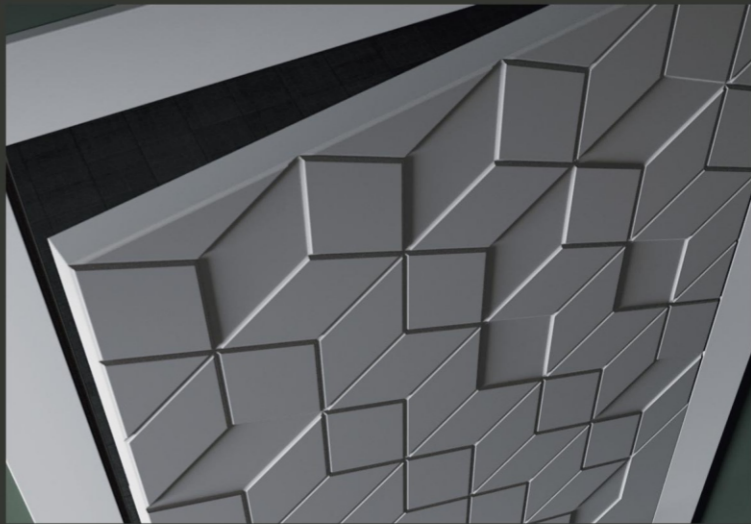

Интересные рисунки дверей оживают еще больше в ярких красках эмали.
Interesting drawings of doors come to life even more in bright colors of enamel.